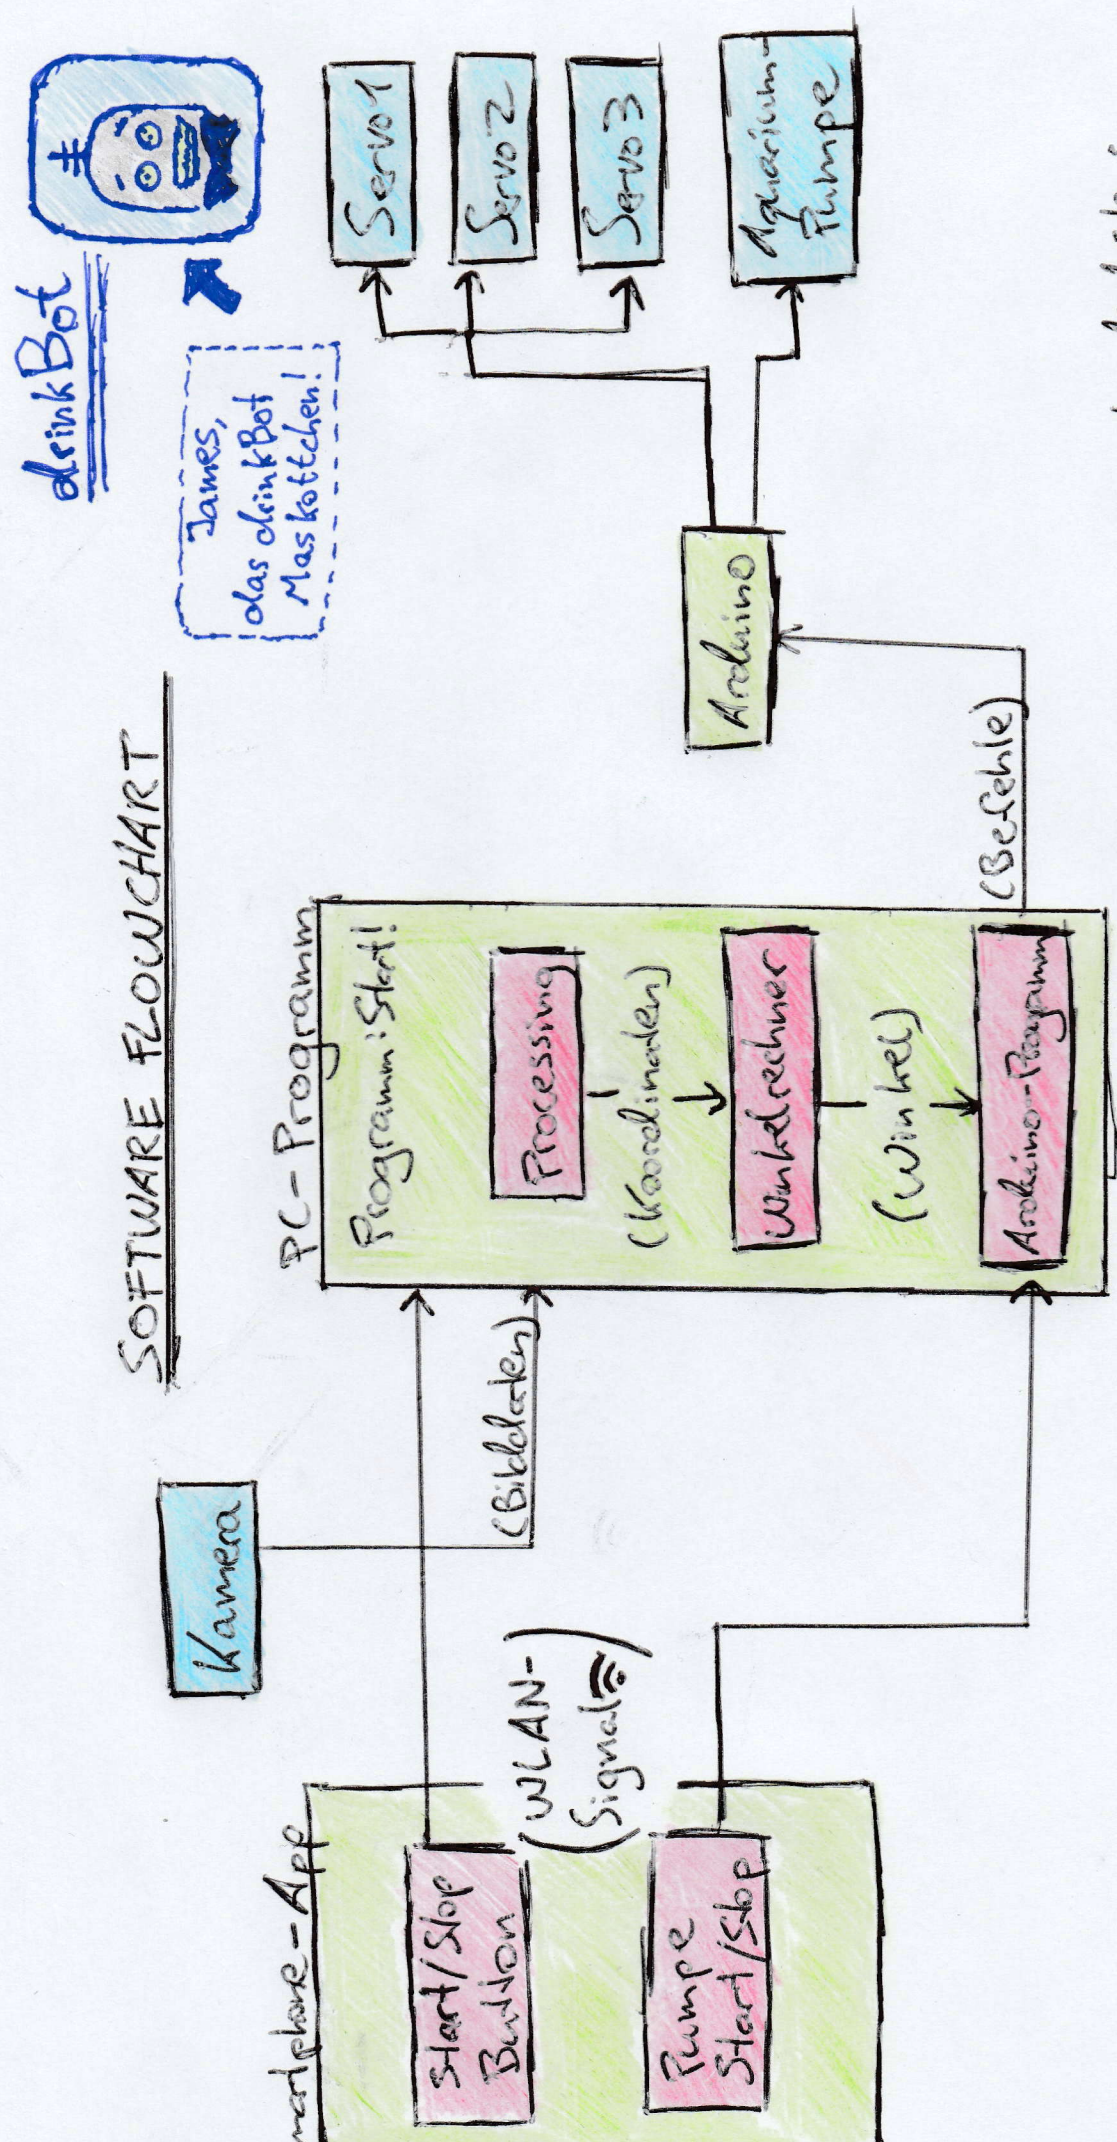

SOFTWARE FLOWCHART

James,
das drinkBot
Mas köttchen!

Zuständigkeiten:

Smartphone App, PC-Programm	Oswain, Leo
Winkelrechner	Konstantin, Laurin, Feven
Processing, Arduino-Programm	Emily, Max

Erklärungen:

Winkelrechner:
Programm des
Koordinaten-Input
in Servo-Winkel-Output
müandelt (selbst geschrieben)