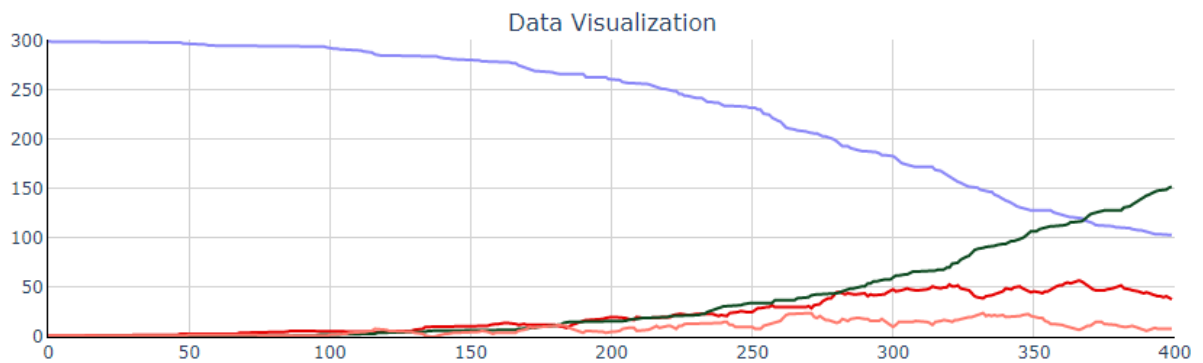

## Ohne Quarantäne, ohne eingeschränkte Bewegung

(hellblau = susceptible, rosa = exposed, rot = infected, dunkelgrün = recovered)

### Ohne Virusmutation

### Mit Virusmutation

### Ohne Virusmutation, mit Maske