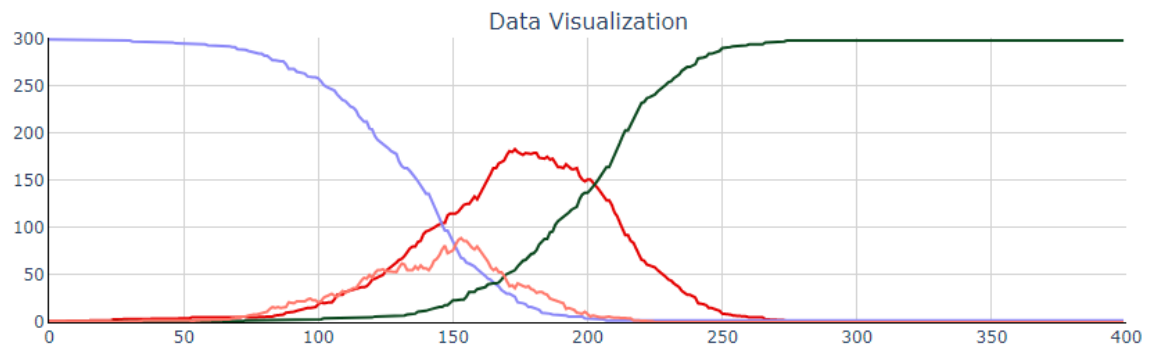

## Ohne Quarantäne, ohne eingeschränkte Bewegung

(hellblau = susceptible, rosa = exposed, rot = infected, dunkelgrün = recovered)

### Ohne Virusmutation

### Mit Virusmutation

### Ohne Virusmutation, mit Maske