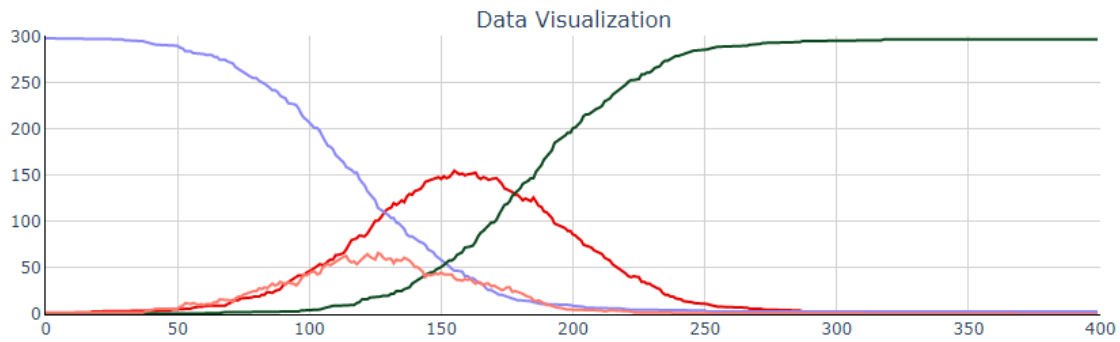

## Ohne Quarantäne, ohne eingeschränkte Bewegung

(hellblau = susceptible, rosa = exposed, rot = infected, dunkelgrün = recovered)

### Ohne Virusmutation

### Mit Virusmutation

### Ohne Virusmutation, mit Maske